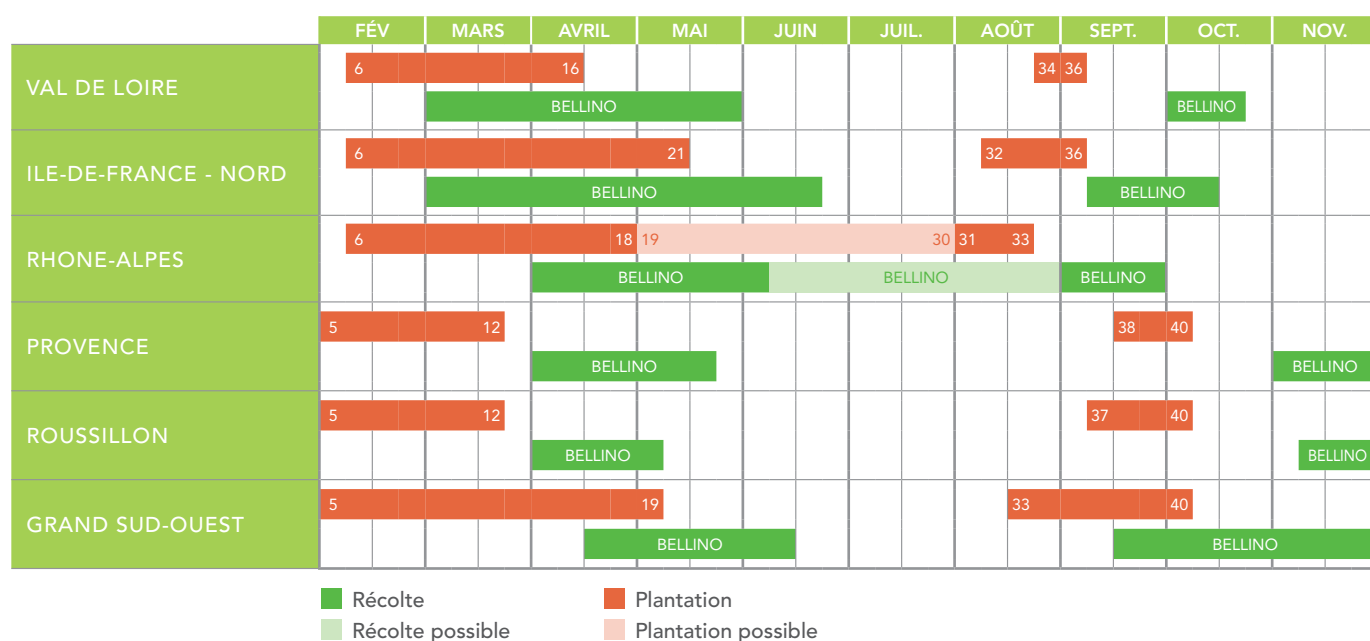

Bellino

Résistances :

+ HR : BI:16-26,28 / Nr:0

HR Champignon BI Bremia lactucae races 16 ->31 - Brémia/Mildiou

Cf. Carnet du maraîcher, gamme potagères pour professionnels, 2015-16, « Définitions et normes », paragraphe « Termes définissant la réaction des plantes aux ravageurs et aux pathogènes ».

Informations générales : Les descriptions, illustrations, photographies, conseils, suggestions et cycles de végétation éventuellement présentés s'adressent à des professionnels avertis et sont issus d'observations réalisées dans des conditions déterminées sur divers essais. Ils sont proposés de bonne foi, à titre exclusivement indicatif, et ne sauraient par conséquent, en aucun cas, être considérés comme exhaustifs, comporter une quelconque garantie de récolte ou de performance, préjuger de facteurs ou circonstances spécifiques (actuel(le)s ou futur(e)s), et plus généralement constituer un engagement contractuel quel qu'il soit. L'utilisateur doit avant tout s'assurer notamment de l'adéquation de ses conditions d'exploitation, des conditions géographiques locales, de la période de culture envisagée, de son sol, de ses moyens (tels que connaissances et expériences techniques, techniques et opérations culturales), matériels (tels que tests et méthodes de contrôle) et équipements et de façon plus générale de son contexte agronomique, climatique, sanitaire, environnemental et économique avec les cultures, les techniques et les variétés présentées. Toutes les variétés illustrées dans cette publication ont été photographiées sous des conditions favorables et ne garantissent pas un résultat identique sous des conditions différentes. Toute reproduction, partielle ou intégrale, de cette publication (support et/ou contenu), par quelque procédé que ce soit, est formellement interdite, sauf autorisation spécifique préalable. Photos non contractuelles. Crédit photos : HM.CLAUSE - Tous droits réservés - © HM.CLAUSE - Octobre 2014.

AVERTISSEMENT : Tous droits de propriété intellectuelle réservés. Toute reproduction et/ou exploitation est prohibée. Toute atteinte à ces droits peut constituer un acte légalement répréhensible passible de poursuites judiciaires. Pour plus d'informations consulter le site internet suivant : www.hmclause.com